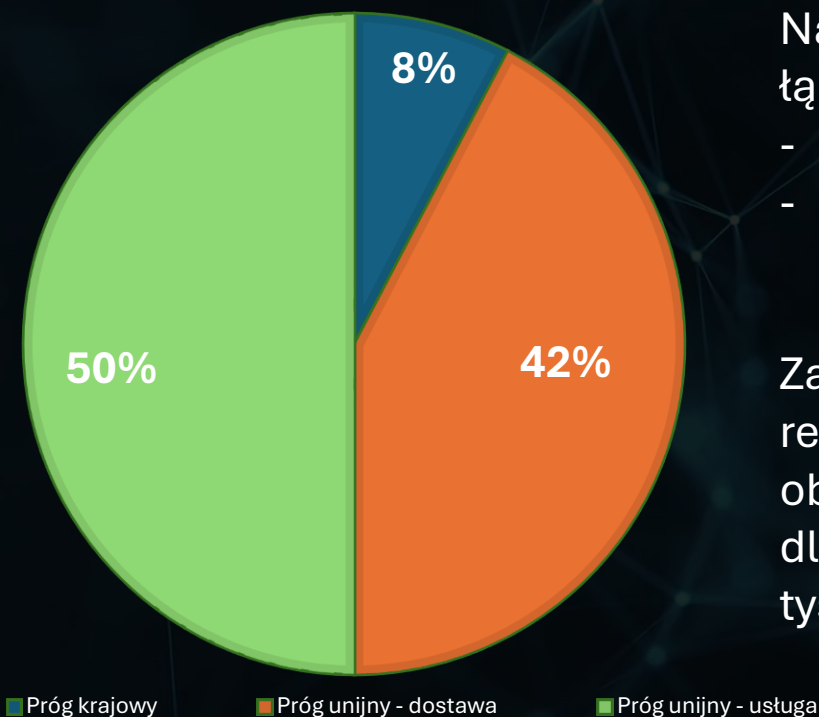

Infrastruktura Informatyczna

Inwestycje w bezpieczną infrastrukturę

PLAN POSTĘPOWAŃ 2026

Na 2026 rok zaplanowaliśmy łącznie 26 postępowań:

- 15 usług informatycznych;
- 11 dostaw oprogramowania i sprzętu informatycznego

Zakupy mniejszej wartości realizujemy na podstawie obowiązujących w ZUS procedur dla zakupów podprogowych (do 170 tys. PLN netto)