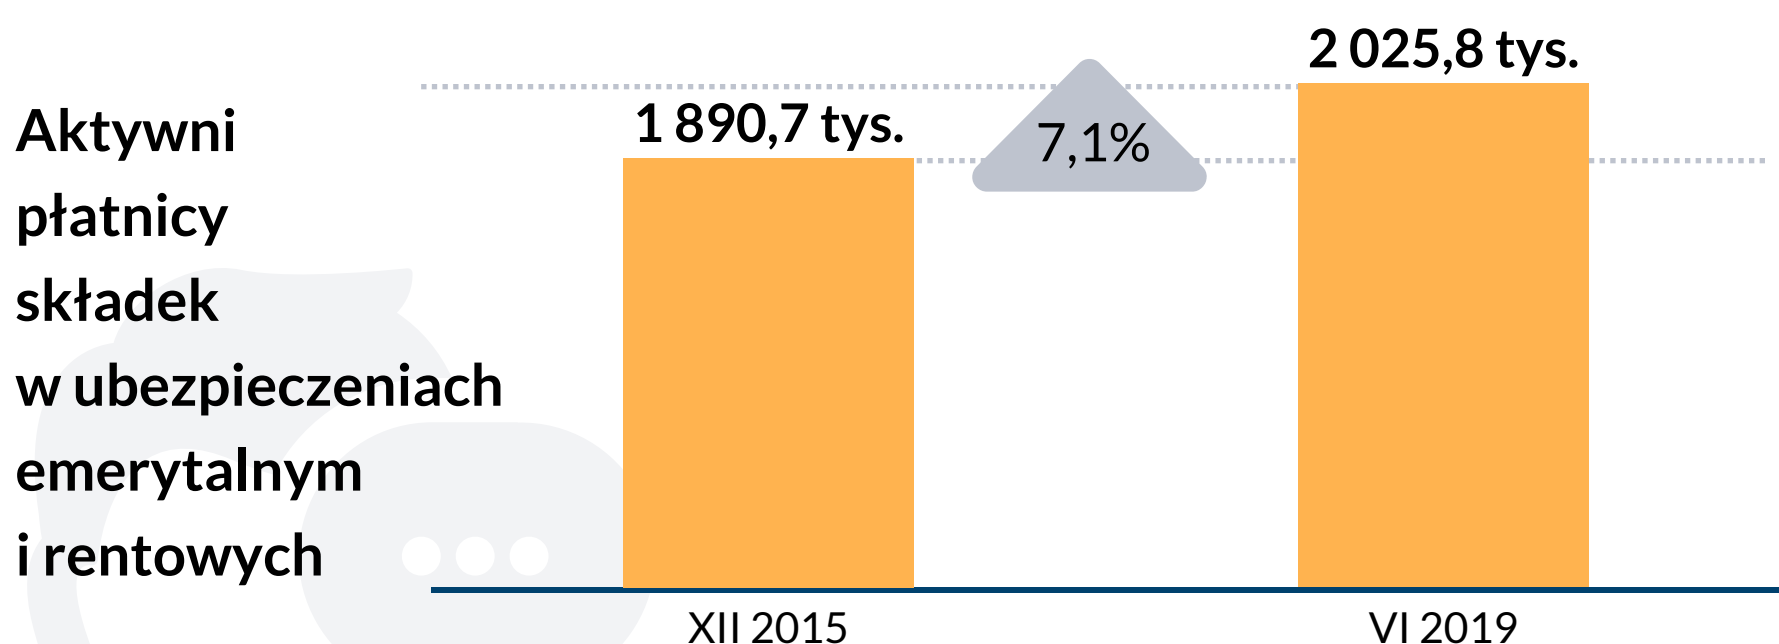

Zatrudniam legalnie Pracuję legalnie

Liczba emerytur nowosystemowych w wysokości niższej niż najniższa

● emerytury wyliczone jedynie z kwoty zwaloryzowanego kapitału początkowego, brak odnotowanych składek po 1998 r.

Liczba lat odprowadzania składek, aby zgromadzić kapitał wystarczający na najniższą emeryturę wyliczaną zgodnie z obecnymi przepisami

● kobiety ● mężczyźni

Liczba lat odprowadzania składek, aby zgromadzić kapitał wystarczający na najniższą emeryturę wyliczaną jako stały procent przeciętnego wynagrodzenia