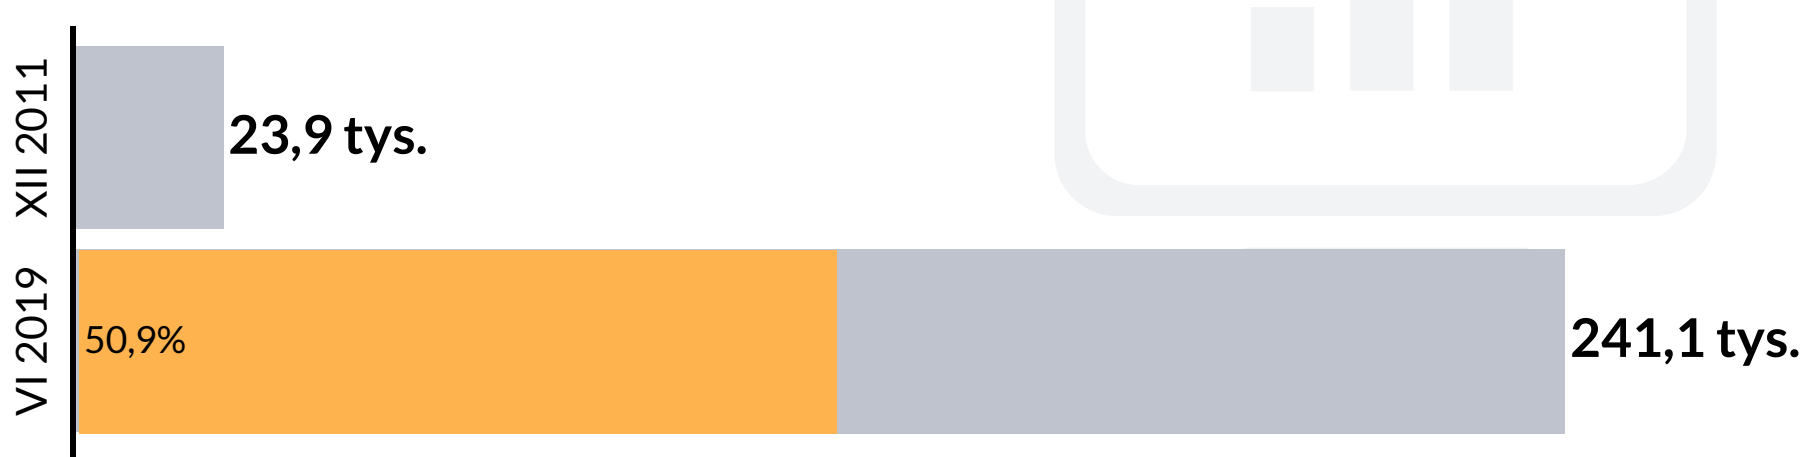

Zatrudniam legalnie Pracuję legalnie

Liczba emerytur nowosystemowych w wysokości niższej niż najniższa

● emerytury wyliczone jedynie z kwoty zwaloryzowanego kapitału początkowego, brak odnotowanych składek po 1998 r.

Liczba lat odprowadzania składek, aby zgromadzić kapitał wystarczający na najniższą emeryturę wyliczaną zgodnie z obecnymi przepisami

● kobiety ● mężczyźni

Liczba lat odprowadzania składek, aby zgromadzić kapitał wystarczający na najniższą emeryturę wyliczaną jako stały procent przeciętnego wynagrodzenia